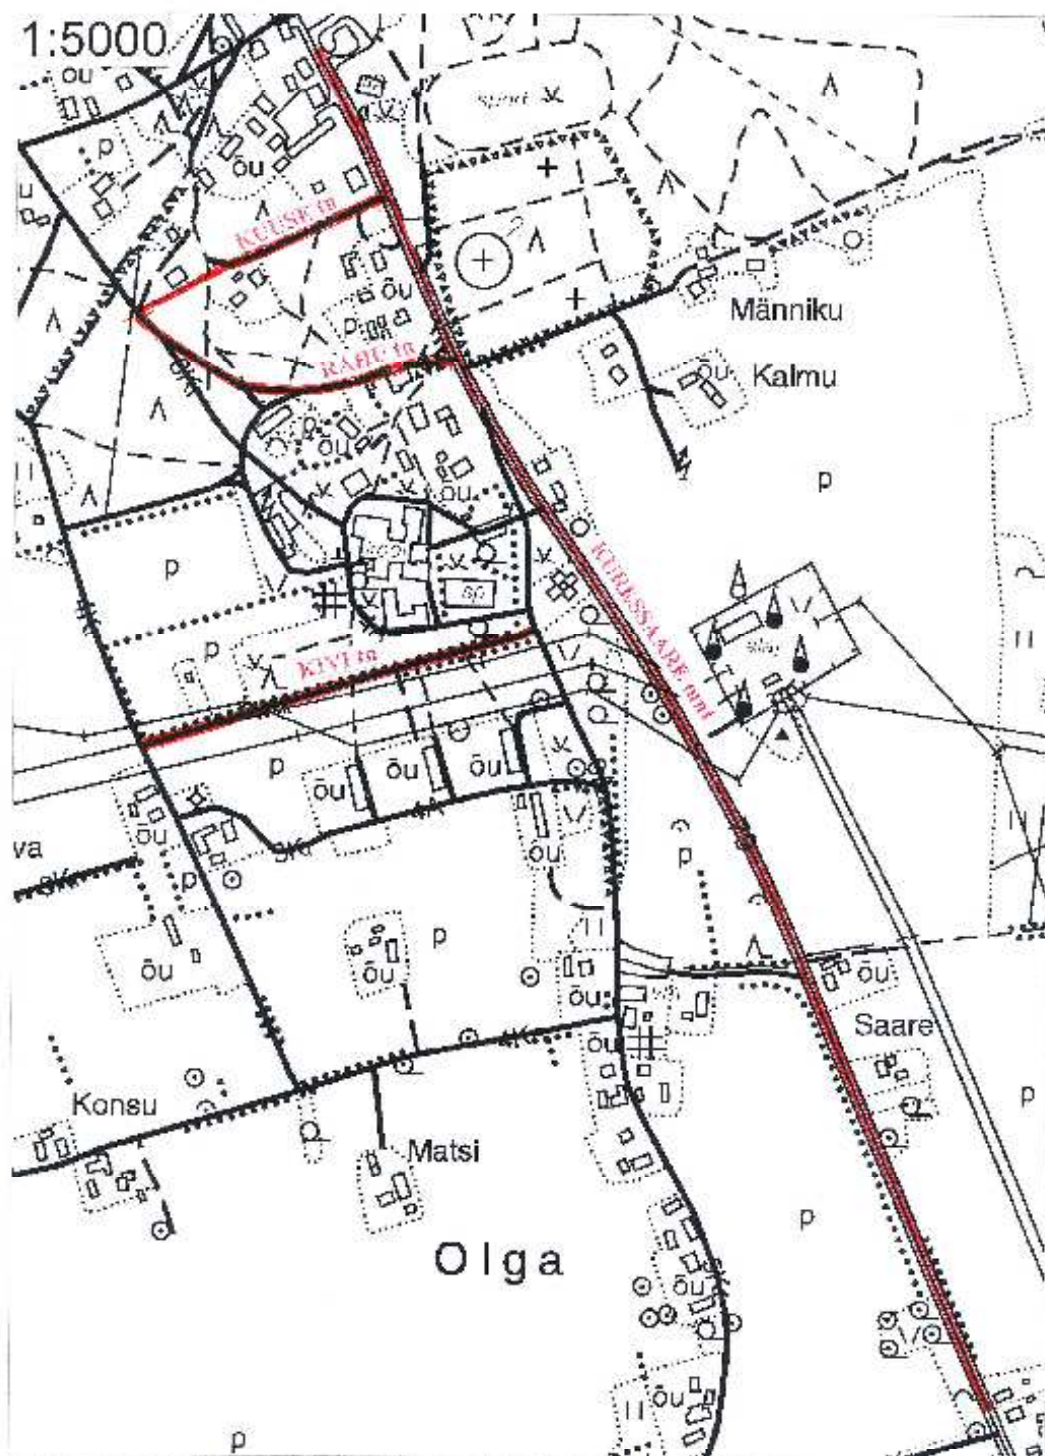

Ashkoha skeem

Saare maakond

Leisi vald

Leisi alevik

Kuressaare mnt

Kivi tn

Kuuse tn

Rahu tn

Kat. aluskaart 52.921

1:5000

Asukoha skeem

Saare maakond Leisi vald Leisi alevik

Mustjala mnt Jõeäärne tn Koordivälja tn

Kal. aluskaart 52.921

1:5000